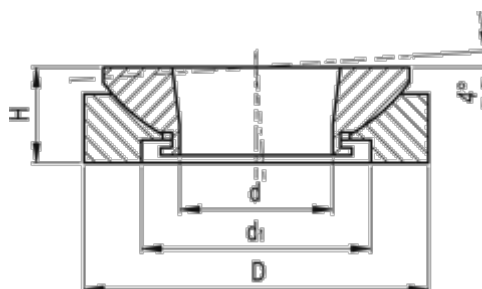

Varenummer: 20350332NI
Beskrivelse: E+G Kugleudligningsskiver
GN 350.3-32-NI

Mål

D	= 32
d	= 13
d1	= 20
H	= 10
Max. skruestørrelse	= M10
Statisk belastning (kN)	= 43.4
Vægt (g)	= 44